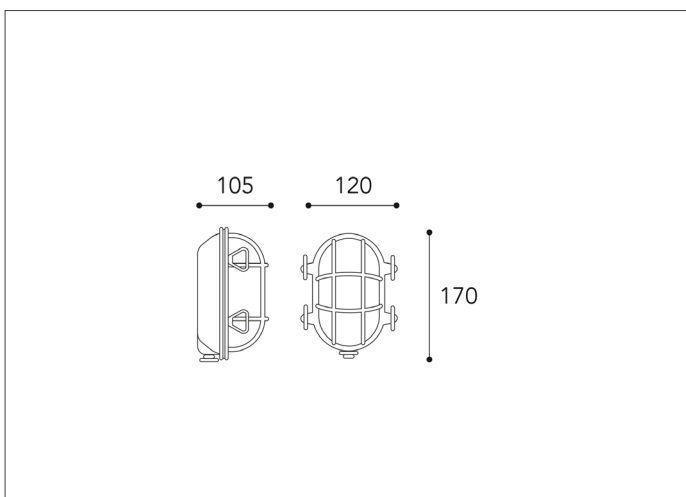

533284

Schiffsleuchte

Material: Messing

Glas: Ja - opal

Fassung: E27

Leuchtmittel: 1x28w

Schutzklasse: Klasse 1

Salzwasserresistente: Ja

Energieeffizienzklasse: A++~E

Leuchtmittel: Ohne Leuchtmittel

Farbe: .AR (AntikMessing)

N° 65

CE EAC
IP44 - E27

Lampadina a LED
non inclusa
Led bulb not included

MADE
IN ITALY